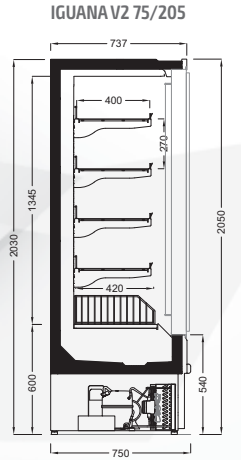

IGUANA

Plug-in Vertical Glazed Freezer

İçten Motorlu Dikey Derin Dondurucu Reyon

Available Modules / Kullanılabilir Modüller			
Length (mm) Uzunluk (mm)	2D	3D	4D
	1250	1875	2500
Side panel (mm) Yan kapak (mm)	50	50	50