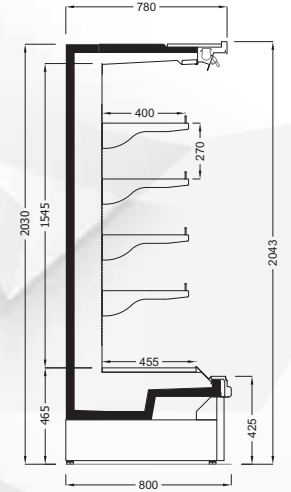

# PUMA

Plug-in Refrigerated Open Multideck

Duvar Tipi İçten Motorlu Soğutmalı Açık Reyon

PANTHER V2 205

Available Modules / Kullanılabilir Modüller				
Length (mm) Uzunluk (mm)	937	1250	1875	2500
Side panel (mm) Yan kapak (mm)	40	40	40	40